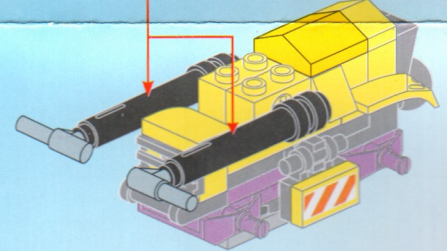

# CREATIVE MASTER

创世者战争

1401-4  
AGE5:6+  
PCS:84  
推土车

集齐7套组成强大战神!

15

16

1

2