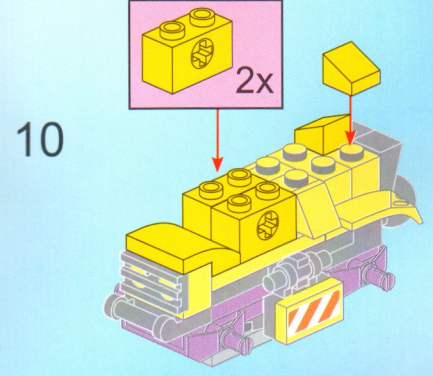

# CREATIVE MASTER

创世者战争

1401-4  
AGE5:6+  
PCS:84  
推土车

集齐7套组成强大战神!

15

16

1

2