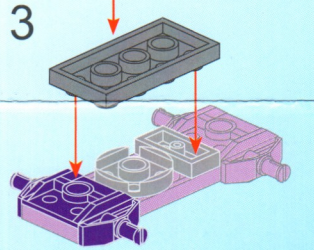

# CREATIVE MASTER

创世者战争

1401-4  
AGE5:6+  
PCS:84  
推土车

集齐7套组成强大战神!

15

16

1

2