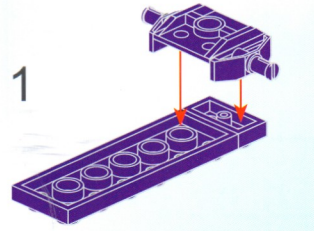

# CREATIVE MASTER

创世者战争

1401-4  
AGE5:6+  
PCS:84  
推土车

集齐7套组成强大战神!

15

16

1

2