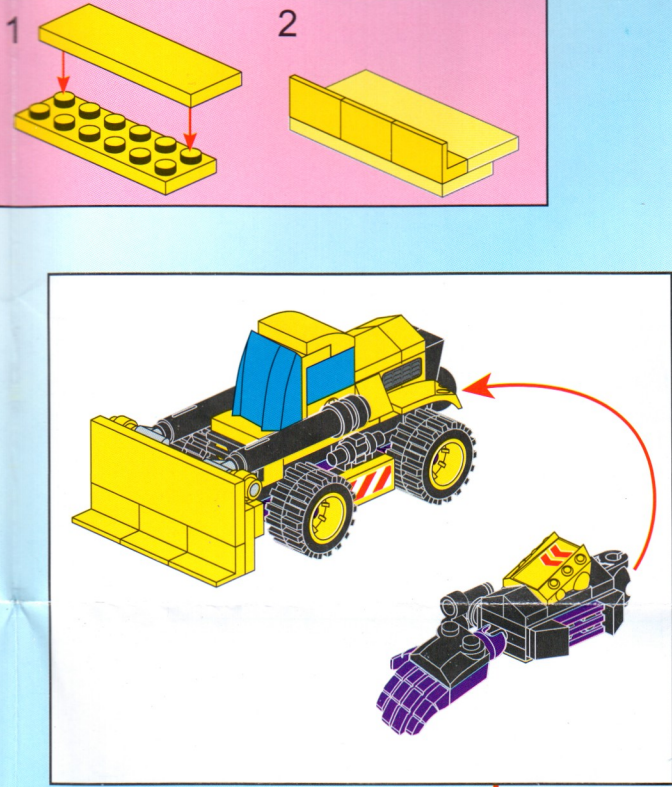

# CREATIVE MASTER

创世者战争

1401-4  
AGE5:6+  
PCS:84  
推土车

集齐7套组成强大战神!

15

16

1

2