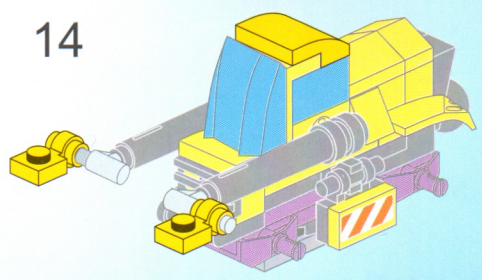

# CREATIVE MASTER

创世者战争

1401-4  
AGE5:6+  
PCS:84  
推土车

集齐7套组成强大战神!

15

16

1

2