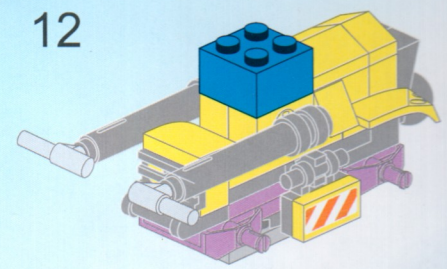

# CREATIVE MASTER

创世者战争

1401-4  
AGE5:6+  
PCS:84  
推土车

集齐7套组成强大战神!

15

16

1

2