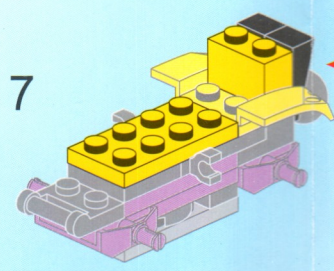

# CREATIVE MASTER

创世者战争

1401-4  
AGE5:6+  
PCS:84  
推土车

集齐7套组成强大战神!

15

16

1

2