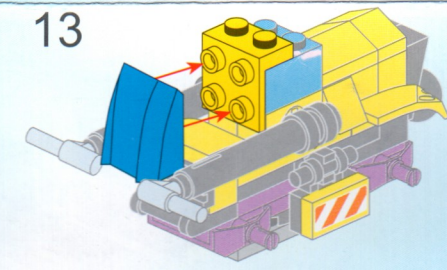

# CREATIVE MASTER

创世者战争

1401-4  
AGE5:6+  
PCS:84  
推土车

集齐7套组成强大战神!

15

16

1

2