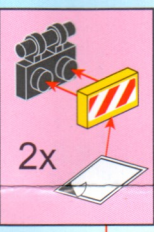

# CREATIVE MASTER

创世者战争

1401-4  
AGE5:6+  
PCS:84  
推土车

集齐7套组成强大战神!

15

16

1

2