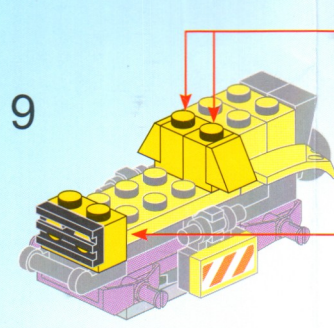

# CREATIVE MASTER

创世者战争

1401-4  
AGE5:6+  
PCS:84  
推土车

集齐7套组成强大战神!

15

16

1

2