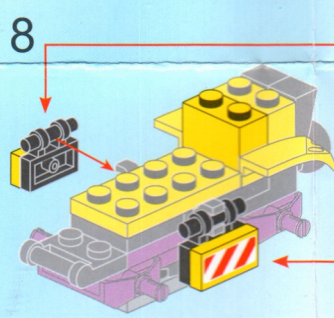

# CREATIVE MASTER

创世者战争

1401-4  
AGE5:6+  
PCS:84  
推土车

集齐7套组成强大战神!

15

16

1

2