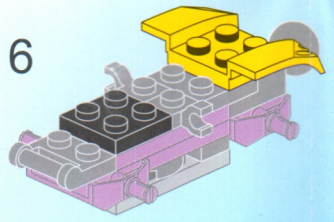

# CREATIVE MASTER

创世者战争

1401-4  
AGE5:6+  
PCS:84  
推土车

集齐7套组成强大战神!

15

16

1

2