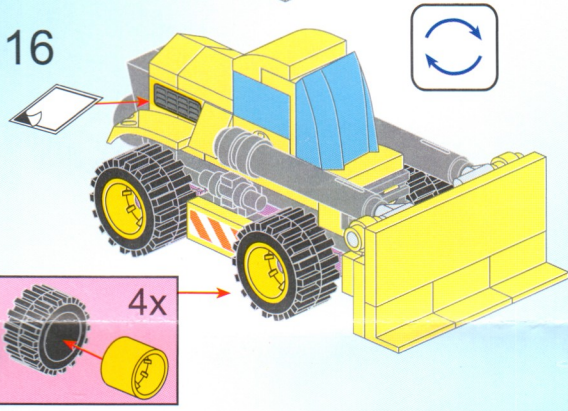

# CREATIVE MASTER

创世者战争

1401-4  
AGE5:6+  
PCS:84  
推土车

集齐7套组成强大战神!

15

16

1

2