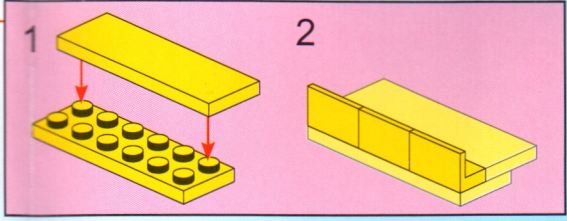

# CREATIVE MASTER

创世者战争

1401-4  
AGE5:6+  
PCS:84  
推土车

集齐7套组成强大战神!

15

16

1

2