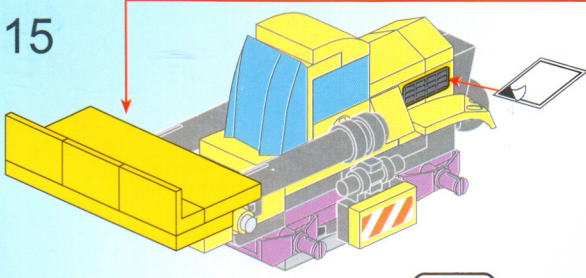

# CREATIVE MASTER

创世者战争

1401-4  
AGE5:6+  
PCS:84  
推土车

集齐7套组成强大战神!

15

16

1

2